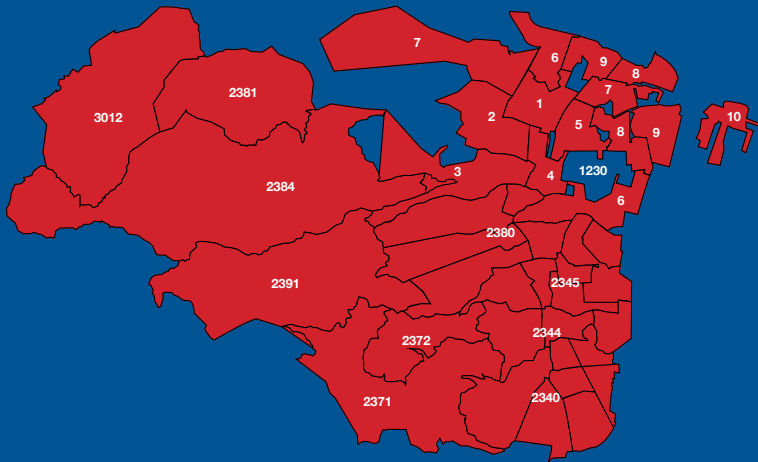

# RIVERSIDE

### DER VERTRIEB

93.000 Exemplare, zugestellt im Einzugsgebiet  
(1230 Wien, 1130 Wien, 1120 Wien, Mödling, Maria  
Enzersdorf, Brunn, Hinterbrühl, Kaltenleutgeben,  
Gießhübl, Wolfgraben, Breitenfurt Ost und West,  
Laab im Walde, Perchtoldsdorf)